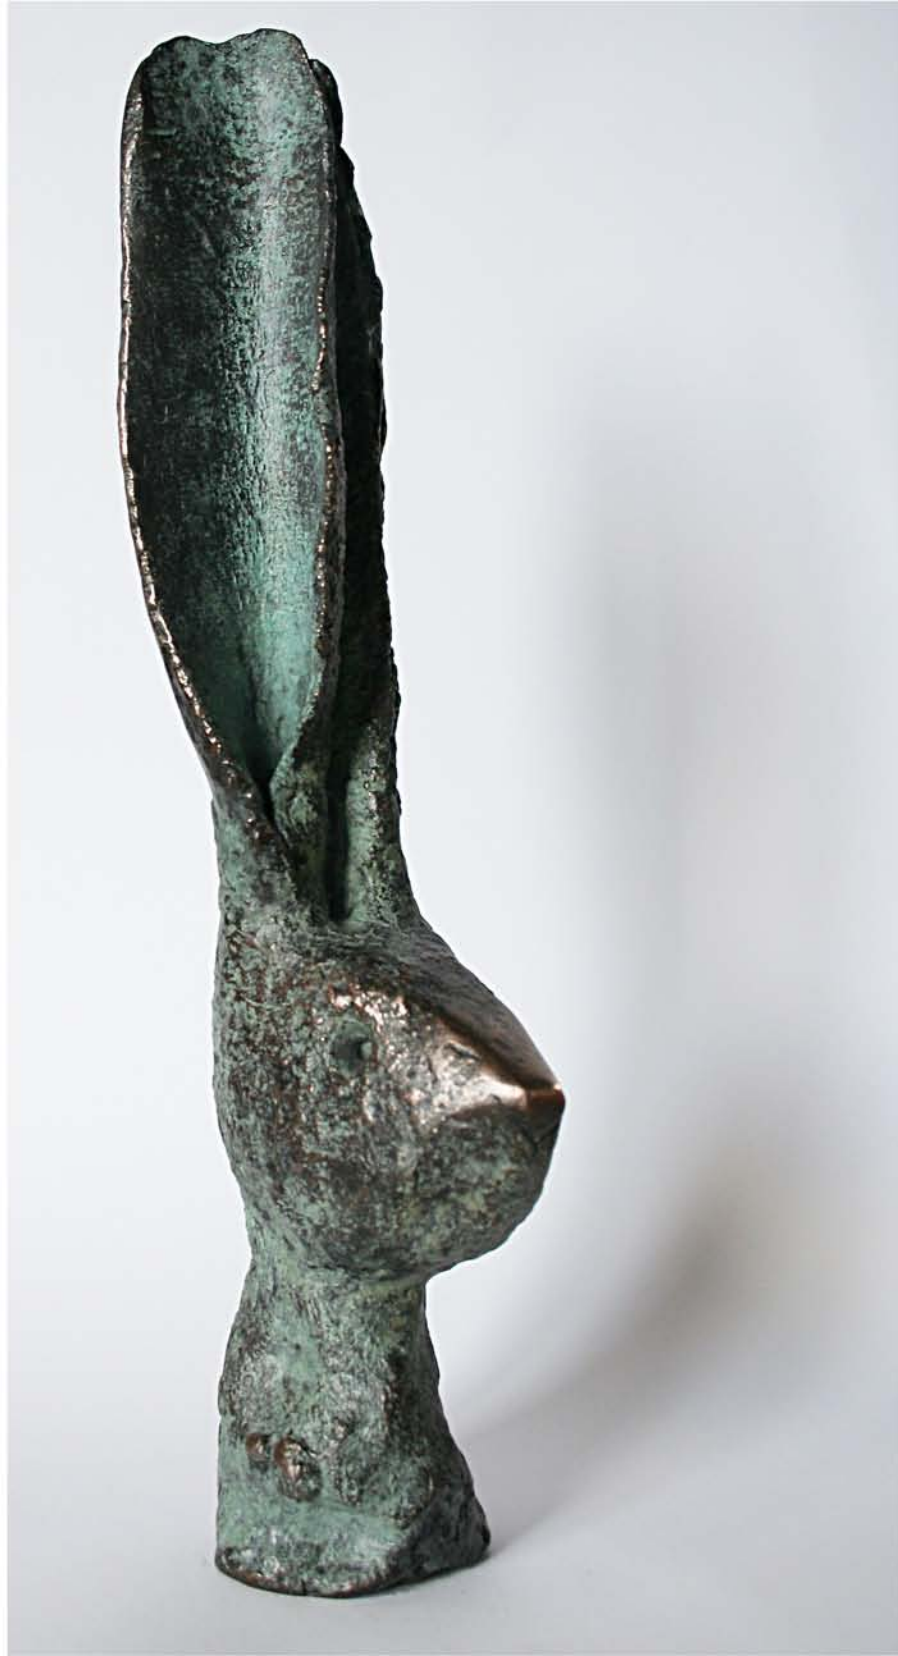

Attentionné tant à la lumière fine des paysages de la côte atlantique qu'aux attitudes oisives des modèles qu'il cherche patiemment à capter, pratiquant acharné de l'argile avec laquelle il construit les regards allusifs de ses bronzes animaliers, dessinateur infatigable des ramures arbustives... du fusain aux pastels, de l'aquarelle à l'acrylique, de l'argile au travail du bronze, le regard reste insatiable toujours prêt à nous offrir en partage, ces petites douceurs que la vie nous réserve, pour peu que l'on sache y porter, un tant soit peu, le regard soigneux de la présence.

Tamanoir - 2012

Otarie - 2012

Rhinocéros - 2012

Marmotte - 2012

Tête de lièvre - 2012

Buffle - 2010

Baudet - 2010

Lièvre - 2012