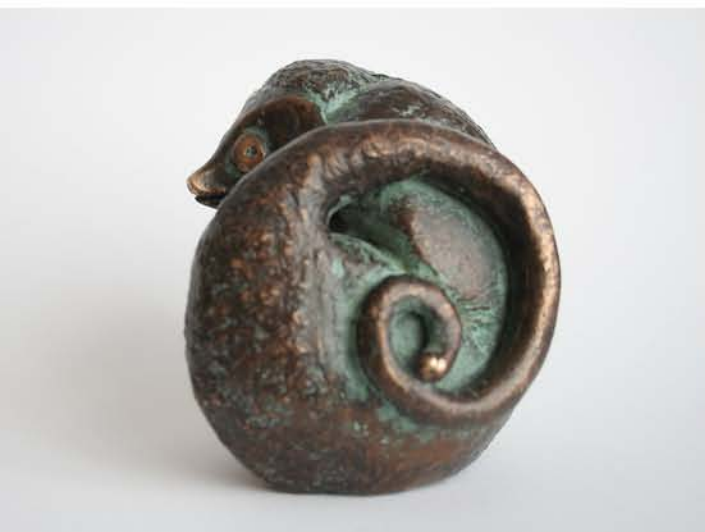

Lémurien - 2013