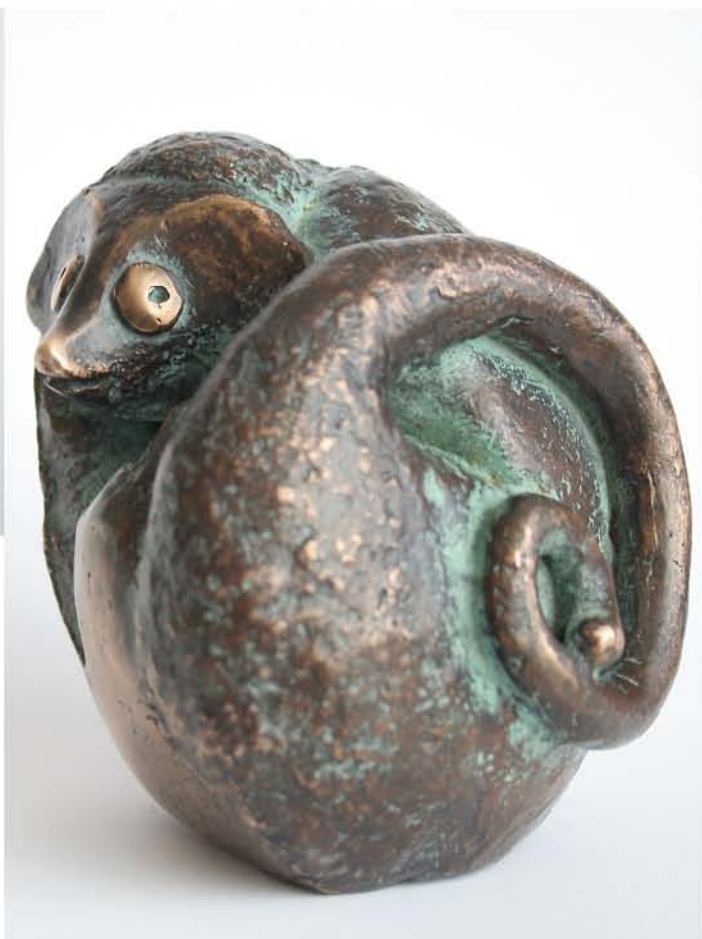

Chouette - 2010

Lémurien - 2013